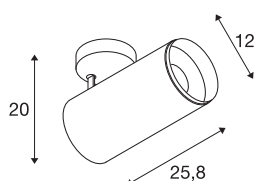

NUMINOS® SPOT XL FA-SE

plafondopbouwarmatuur wit/zwart 36W 2700K 60°

NUMINOS is het optimaal op elkaar afgestemd armaturen-systeem van SLV, dat functie, design en techniek met elkaar in harmonie brengt. Met verschillende downlights en spots zorgt u voor duizend lichtontwerpmogelijkheden. Zoals met de NUMINOS® SPOT XL PHASE led-plafondopbouwarmatuur voor binnen, die overtuigt door zijn hoogwaardige afwerkings- en lichtkwaliteit. Met de spot kiest u voor puntverlichting of voor hoogwaardige verlichting van grotere oppervlakken. De plafondinbouwarmatuur overtuigt met een stroomverbruik van 36 Watt, een lichtintensiteit van 2980 lumen, een kleurtemperatuur van 2700 Kelvin en een kleurweergave-index van 90. De eenvoudige montage is dan slechts nog een formaliteit. Wanneer kiest u voor NUMINOS van SLV: de modulaire diversiteit wacht op u?

TECHNISCHE SPECIFICATIES

Art.nr.	1006088
Aantal verschillende lichtopeningen	1
Draai- of kantelbaar	Draai- en zwenkbaar
Montage	Opbouw
Montagebeschrijving	Plafond
Dimbaar	Ja
Dimtechniek	Fase-afsnijding
Primaire nominale spanning	220-240V ~50/60Hz
Secundaire stroom / spanning	900 mA
Veiligheidsklasse	I
Wattage	36 W
minimale omgevingstemperatuur	-20 °C
maximale omgevingstemperatuur	35 °C
Niveau van inschakelstroom	4.64 A
Duur van inschakelstroom	224 µs
Stroboscopisch effect (SVM)	0.02
Lumen	2980 lm
Lichtkleurtemperatuur	2700 Kelvin
Stralingshoek	60 °
Kleur	wit
CRI	90
UGR ≤	25

Lichtbron

791857	
--------	---

Risk Group	1
Lengte	25.8 cm
Hoogte	20 cm
Diameter	12 cm
Nettogewicht	1.7 kg
Brutogewicht	2.15 kg
BIG WHITE pagina	79