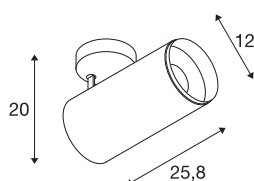

NUMINOS® SPOT XL FASE

plafondopbouwarmatuur wit/zwart 36W 3000K 36°

Design, techniek en functie in perfectie: NUMINOS is het armatuursysteem van SLV, dat alles met elkaar combineert. Met verschillende downlights en spots kunt u duizend lichtontwerpmogelijkheden beleven. Ook met de NUMINOS® SPOT XL PHASE led-plafondopbouwarmatuur voor binnen, die overtuigt door de beste afwerkings- en lichtkwaliteit. De spot is perfect voor gerichte accentverlichting of voor het verlichten van grotere oppervlakken. De plafondinbouwarmatuur overtuigt met een stroomverbruik van 36 Watt, een lichtintensiteit van 3490 lumen, een kleurtemperatuur van 3000 Kelvin en een kleurweergave-index van 90. De eenvoudige montage is dan slechts nog een formaliteit. Wanneer kiest u voor de modulaire diversiteit van SLV?

TECHNISCHE SPECIFICATIES

Art.nr.	1006093
Aantal verschillende lichtopeningen	1
Draai- of kantelbaar	Draai- en zwenkbaar
Montage	Opbouw
Montagebeschrijving	Plafond
Dimbaar	Ja
Dimtechniek	Fase-afsnijding
Primaire nominale spanning	220-240V ~50/60Hz
Secundaire stroom / spanning	900 mA
Veiligheidsklasse	I
Wattage	36 W
minimale omgevingstemperatuur	-20 °C
maximale omgevingstemperatuur	35 °C
Niveau van inschakelstroom	4.64 A
Duur van inschakelstroom	224 µs
Stroboscopisch effect (SVM)	0.02
Lumen	3490 lm
Lichtkleurtemperatuur	3000 Kelvin
Stralingshoek	36 °
Kleur	wit
CRI	90
UGR ≤	19

Lichtbron

791823	
--------	---

Risk Group	1
Lengte	25.8 cm
Hoogte	20 cm
Diameter	12 cm
Nettogewicht	1.7 kg
Brutogewicht	2.15 kg
BIG WHITE pagina	79