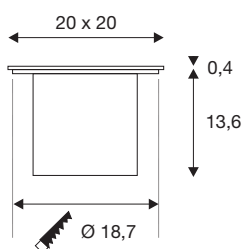

ROCCI 200 EL hoekig

vloerinbouwarmatuur rvs geborsteld 16W 3000K 120°

De ROCCI 200 grondinbouwarmatuur met vierkante of ronde rvs-afdekking en helder glazen afdekking is voorzien van een led module. Door de beschermingsgraad IP67 is de met twee openingsvormen verkrijgbare armatuur geschikt voor buiten. De elektrische aansluiting geschiedt rechtstreeks op 230 V netspanning. Voor een eenvoudige montage is er een inbouwpot bij de leveringsinhoud inbegrepen.

TECHNISCHE SPECIFICATIES

Art.nr.	1006105
IP-code	IP 65 / IP 67
Slagvastheidsklasse	IK 08
Slagvastheid	5 Joule
Montage	Inbouw
Montagebeschrijving	Vloer
Aantal bij doorlussen	10
Mechanische belasting	0.5 t
Primaire nominale spanning	100-277V ~50/60Hz
Secundaire stroom / spanning	350 mA
Veiligheidsklasse	I
Wattage	16 W
minimale omgevingstemperatuur	-20 °C
maximale omgevingstemperatuur	40 °C
Niveau van inschakelstroom	17 A
Duur van inschakelstroom	35 µs
Temperatuur bij glas (lichtemissie)	60 °C
Stroboscopisch effect (SVM)	0.02
Lumen	1530 lm
Lichtkleurtemperatuur	3000 Kelvin
Stralingshoek	120 °
Kleur	roestvrij staal

Lichtbron

916352	
--------	---

CRI	80
LXXBXX gegevens	L70B50
Levensduur	30000 h
Lengte	20 cm
Breedte	20 cm
Diepte	14 cm
Nettogewicht	2.22 kg
Brutogewicht	2.609 kg
Vorm inbouwopening	rond
Inbouwdiepte	13.6 cm
Inbouwdiameter	14 cm
BIG WHITE pagina	730