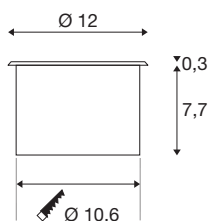

## DASAR FLAT 120 EL

vloerinbouwarmatuur roestvrij staal 7W 3000K

De beloobbare hoogvolt vloerinbouwarmatuur DASAR FLAT 120 EL overtuigt met zijn roestvrijstalen afdekking en deels gesatineerde glazen afdekking. Daarbij komt nog de hoogwaardige behuizing die gemaakt is van roestvrij staal 304. Beleef de buitenarmatuur in actie en overtuig uzelf van een geslaagde lichtervaring.

## TECHNISCHE SPECIFICATIES

Art.nr.	1006106
IP-code	IP 65 / IP 67
Slagvastheidsklasse	IK 08
Slagvastheid	5 Joule
Montage	Inbouw
Montagebeschrijving	Vloer
Mechanische belasting	0.5 t
Primaire nominale spanning	220-240V ~50/60Hz
Secundaire stroom / spanning	350 mA
Veiligheidsklasse	I
Wattage	7 W
minimale omgevingstemperatuur	-20 °C
maximale omgevingstemperatuur	35 °C
Stroboscopisch effect (SVM)	0.4
Lumen	520 lm
Lichtkleurtemperatuur	3000 Kelvin
Kleur	roestvrij staal
CRI	80
LXXBXX gegevens	L70B50
Levensduur	30000 h
Risk Group	1
Diepte	8 cm

## Lichtbron

916531	
--------	---

<b>Diameter</b>	12 cm
<b>Nettogewicht</b>	0.703 kg
<b>Brutogewicht</b>	0.789 kg
<b>Vorm inbouwopening</b>	rond
<b>Inbouwdiepte</b>	8 cm
<b>Inbouwdiameter</b>	10.6 cm
<b>BIG WHITE pagina</b>	717