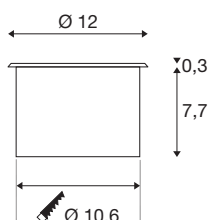

## DASAR FLAT 120 EL

vloerinbouwarmatuur roestvrij staal 7W 4000K

DASAR® FLAT 120 EL is de beloofbare hoogvolt vloerinbouwarmatuur van SLV, die overtuigt met zijn roestvrijstaalen afdekking en deels gesatineerde glazen afdekking. De led vloerinbouwarmatuur voor buiten zorgt voor een spannende lichtsfeer en overtuigt met een lange LED-levensduur van 30.000 uur. Wanneer laat u zich overtuigen door de voordelen van de SLV buitenarmaturen?

## TECHNISCHE SPECIFICATIES

Art.nr.	1006107
IP-code	IP 65 / IP 67
Slagvastheidsklasse	IK 08
Slagvastheid	5 Joule
Montage	Inbouw
Montagebeschrijving	Vloer
Mechanische belasting	0.5 t
Primaire nominale spanning	220-240V ~50/60Hz
Secundaire stroom / spanning	350 mA
Veiligheidsklasse	I
Wattage	7 W
minimale omgevingstemperatuur	-20 °C
maximale omgevingstemperatuur	35 °C
Temperatuur bij glas (lichtemissie)	65 °C
Stroboscopisch effect (SVM)	0.4
Lumen	520 lm
Lichtkleurtemperatuur	4000 Kelvin
Kleur	roestvrij staal
CRI	80
LXXBXX gegevens	L70B50
Levensduur	30000 h
Risk Group	1

## Lichtbron

916484	
--------	-----------------------------------------------------------------------------------

<b>Diepte</b>	8 cm
<b>Diameter</b>	12 cm
<b>Nettogewicht</b>	0.721 kg
<b>Brutogewicht</b>	0.813 kg
<b>Vorm inbouwopening</b>	rond
<b>Inbouwdiepte</b>	8 cm
<b>Inbouwdiameter</b>	10.6 cm
<b>BIG WHITE pagina</b>	717