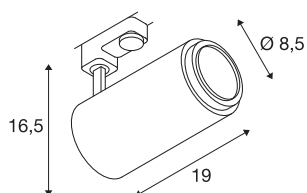

TECHNISCHE SPECIFICATIES

Art.nr.	1006108
Aantal verschillende lichtopeningen	1
Draai- of kantelbaar	Draai- en zwenkbaar
Montagebeschrijving	Rail plafond
Dimbaar	Ja
Dimtechniek	Fase-afsnijding
Primaire nominale spanning	220-240V ~50/60Hz
Secundaire stroom / spanning	500 mA
Veiligheidsklasse	I
Wattage	20 W
minimale omgevingstemperatuur	-20 °C
maximale omgevingstemperatuur	40 °C
Niveau van inschakelstroom	13 A
Duur van inschakelstroom	30 µs
Stroboscopisch effect (SVM)	0.03
Lumen	680 - 1650 lm
Lichtkleurtemperatuur	2700 Kelvin
Stralingshoek	15 °
Kleur	zwart
CRI	90
UGR ≤	25
LXXBXX gegevens	L70B50

Lichtbron

791800	
--------	---

Risk Group	1
Lengte	19 cm
Hoogte	16.5 cm
Diameter	8.5 cm
Nettogewicht	0.989 kg
Brutogewicht	1.302 kg
BIG WHITE pagina	71