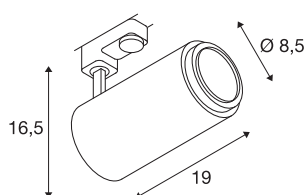

TECHNISCHE SPECIFICATIES

Art.nr.	1006109
Draai- of kantelbaar	Draai- en zwenkbaar
Montagebeschrijving	Rail plafond
Dimbaar	Ja
Dimtechniek	Fase-afsnijding
Primaire nominale spanning	220-240V ~50/60Hz
Secundaire stroom / spanning	500 mA
Veiligheidsklasse	I
Wattage	20 W
minimale omgevingstemperatuur	-20 °C
maximale omgevingstemperatuur	40 °C
Niveau van inschakelstroom	13 A
Duur van inschakelstroom	30 µs
Stroboscopisch effect (SVM)	0.03
Lumen	680 - 1650 lm
Lichtkleurtemperatuur	2700 Kelvin
Stralingshoek	15 °
Kleur	wit
CRI	90
UGR ≤	25
LXXBXX gegevens	L70B50
Risk Group	1

Lichtbron

791800	
--------	---

Lengte	19 cm
Hoogte	16.5 cm
Diameter	8.5 cm
Nettogewicht	0.989 kg
Brutogewicht	1.294 kg
BIG WHITE pagina	71