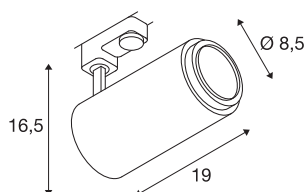

TECHNISCHE SPECIFICATIES

Art.nr.	1006112
Aantal verschillende lichtopeningen	1
Draai- of kantelbaar	Draai- en zwenkbaar
Montagebeschrijving	Rail plafond
Dimbaar	Ja
Dimtechniek	Fase-afsnijding
Primaire nominale spanning	220-240V ~50/60Hz
Secundaire stroom / spanning	500 mA
Veiligheidsklasse	I
Wattage	20 W
minimale omgevingstemperatuur	-20 °C
maximale omgevingstemperatuur	40 °C
Niveau van inschakelstroom	13 A
Duur van inschakelstroom	30 µs
Stroboscopisch effect (SVM)	0.03
Lumen	780 - 1900 lm
Lichtkleurtemperatuur	4000 Kelvin
Stralingshoek	15 °
Kleur	zwart
CRI	90
UGR ≤	25
LXXBXX gegevens	L70B50

Lichtbron

791825	
--------	---

Risk Group	1
Lengte	19 cm
Hoogte	16.5 cm
Diameter	8.5 cm
Nettogewicht	0.984 kg
Brutogewicht	1.296 kg
BIG WHITE pagina	71