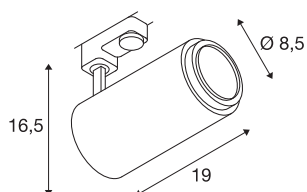

TECHNISCHE SPECIFICATIES

Art.nr.	1006113
Aantal verschillende lichtopeningen	1
Draai- of kantelbaar	Draai- en zwenkbaar
Montagebeschrijving	Rail plafond
Dimbaar	Ja
Dimtechniek	Fase-afsnijding
Primaire nominale spanning	220-240V ~50/60Hz
Secundaire stroom / spanning	500 mA
Veiligheidsklasse	I
Wattage	20 W
minimale omgevingstemperatuur	-20 °C
maximale omgevingstemperatuur	40 °C
Niveau van inschakelstroom	13 A
Duur van inschakelstroom	30 µs
Stroboscopisch effect (SVM)	0.03
Lumen	780 - 1900 lm
Lichtkleurtemperatuur	4000 Kelvin
Stralingshoek	15 °
Kleur	wit
CRI	90
UGR ≤	25
LXXBXX gegevens	L70B50

Lichtbron

791825	
--------	---

Risk Group	1
Lengte	19 cm
Hoogte	16.5 cm
Diameter	8.5 cm
Nettogewicht	0.986 kg
Brutogewicht	1.302 kg
BIG WHITE pagina	71