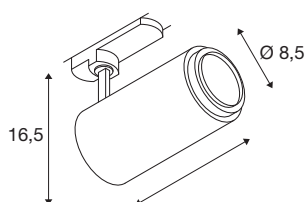

NUMINOS® ZOOM M DALI

3-fase spot zwart 20W 2700K 15-60°

Het NUMINOS verlichtingssysteem van SLV combineert op een vakkundige manier functie, design en techniek. Zo kunt u duizend lichtontwerpmogelijkheden met verschillende downlights en spots beleven. Zoals met het NUMINOS® DALI ZOOM M 3 fase led-armaturesysteem, dat overtuigt door zijn hoogwaardige afwerkings- en lichtkwaliteit. De spot is perfect voor gerichte accentverlichting of voor het verlichten van grotere oppervlakken. De installatie voert u in een mum van tijd uit. Wanneer kiest u voor NUMINOS® van SLV?

TECHNISCHE SPECIFICATIES

Art.nr.	1006114
Aantal verschillende lichtopeningen	1
Draai- of kantelbaar	Draai- en zwenkbaar
Montagebeschrijving	Rail plafond
Dimbaar	Ja
Dimtechniek	DALI
Primaire nominale spanning	220-240V ~50/60Hz
Secundaire stroom / spanning	500 mA
Veiligheidsklasse	I
Wattage	20 W
minimale omgevingstemperatuur	-20 °C
maximale omgevingstemperatuur	40 °C
Niveau van inschakelstroom	10 A
Duur van inschakelstroom	30 µs
Stroboscopisch effect (SVM)	0.01
Lumen	680 - 1650 lm
Lichtkleurtemperatuur	2700 Kelvin
Stralingshoek	15 °
Kleur	zwart
CRI	90
UGR ≤	25
LXXBXX gegevens	L70B50

Lichtbron

791800	
--------	---

Risk Group	1
Lengte	19 cm
Hoogte	16.5 cm
Diameter	8.5 cm
Nettogewicht	1.017 kg
Brutogewicht	1.338 kg
BIG WHITE pagina	71