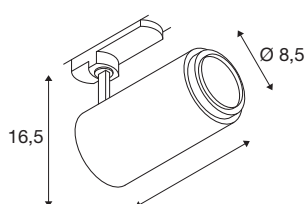

TECHNISCHE SPECIFICATIES

Art.nr.	1006116
Aantal verschillende lichtopeningen	1
Draai- of kantelbaar	Draai- en zwenkbaar
Montagebeschrijving	Rail plafond
Dimbaar	Ja
Dimtechniek	DALI
Primaire nominale spanning	220-240V ~50/60Hz
Secundaire stroom / spanning	500 mA
Veiligheidsklasse	I
Wattage	20 W
minimale omgevingstemperatuur	-20 °C
maximale omgevingstemperatuur	40 °C
Niveau van inschakelstroom	10 A
Duur van inschakelstroom	30 µs
Stroboscopisch effect (SVM)	0.01
Lumen	750 - 1800 lm
Lichtkleurtemperatuur	3000 Kelvin
Stralingshoek	15 °
Kleur	zwart
CRI	90
UGR ≤	25
LXXBXX gegevens	L70B50

Lichtbron

791822	
--------	---

Risk Group	1
Lengte	19 cm
Hoogte	16.5 cm
Diameter	8.5 cm
Nettogewicht	1.013 kg
Brutogewicht	1.315 kg
BIG WHITE pagina	71