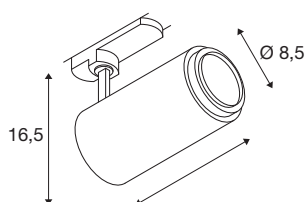

TECHNISCHE SPECIFICATIES

Art.nr.	1006117
Aantal verschillende lichtopeningen	1
Draai- of kantelbaar	Draai- en zwenkbaar
Montagebeschrijving	Rail plafond
Dimbaar	Ja
Dimtechniek	DALI
Primaire nominale spanning	220-240V ~50/60Hz
Secundaire stroom / spanning	500 mA
Veiligheidsklasse	I
Wattage	20 W
minimale omgevingstemperatuur	-20 °C
maximale omgevingstemperatuur	40 °C
Niveau van inschakelstroom	10 A
Duur van inschakelstroom	30 µs
Stroboscopisch effect (SVM)	0.01
Lumen	750 - 1800 lm
Lichtkleurtemperatuur	3000 Kelvin
Stralingshoek	15 °
Kleur	wit
CRI	90
UGR ≤	25
LXXBXX gegevens	L70B50

Lichtbron

791822	
--------	---

Risk Group	1
Lengte	19 cm
Hoogte	16.5 cm
Diameter	8.5 cm
Nettogewicht	1 kg
Brutogewicht	1.07 kg
BIG WHITE pagina	71