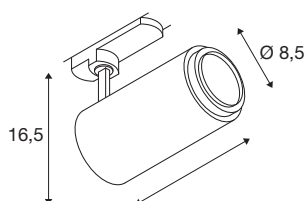

TECHNISCHE SPECIFICATIES

Art.nr.	1006118
Aantal verschillende lichtopeningen	1
Draai- of kantelbaar	Draai- en zwenkbaar
Montagebeschrijving	Rail plafond
Dimbaar	Ja
Dimtechniek	DALI
Primaire nominale spanning	220-240V ~50/60Hz
Secundaire stroom / spanning	500 mA
Veiligheidsklasse	I
Wattage	20 W
minimale omgevingstemperatuur	-20 °C
maximale omgevingstemperatuur	40 °C
Niveau van inschakelstroom	10 A
Duur van inschakelstroom	30 µs
Stroboscopisch effect (SVM)	0.01
Lumen	780 - 1900 lm
Lichtkleurtemperatuur	4000 Kelvin
Stralingshoek	15 °
Kleur	zwart
CRI	90
UGR ≤	25
LXXBXX gegevens	L70B50

Lichtbron

791825	
--------	---

Risk Group	1
Lengte	19 cm
Hoogte	16.5 cm
Diameter	8.5 cm
Nettogewicht	1 kg
Brutogewicht	1.07 kg
BIG WHITE pagina	71