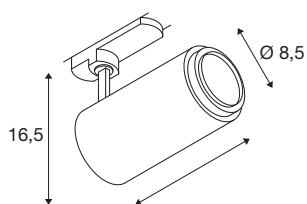

NUMINOS® ZOOM M DALI

3-fase spot wit 20W 4000K 15-60°

NUMINOS is het optimaal op elkaar afgestemde armatuursysteem van SLV, dat functie, design en techniek met elkaar in harmonie brengt. Met verschillende downlights en spots kunt u duizend lichtontwerpmogelijkheden beleven. Zoals met het NUMINOS® DALI ZOOM M 3 fase led-armatuursysteem, dat overtuigt door zijn hoogwaardige afwerkings- en lichtkwaliteit. De spot is perfect voor gerichte accentverlichting of voor het verlichten van grotere oppervlakken. De eenvoudige installatie is daarna niet meer dan een formaliteit. Wanneer kiest u voor de modulaire diversiteit van SLV?

TECHNISCHE SPECIFICATIES

Art.nr.	1006119
Aantal verschillende lichtopeningen	1
Draai- of kantelbaar	Draai- en zwenkbaar
Montagebeschrijving	Rail plafond
Dimbaar	Ja
Dimtechniek	DALI
Primaire nominale spanning	220-240V ~50/60Hz
Secundaire stroom / spanning	500 mA
Veiligheidsklasse	I
Wattage	20 W
minimale omgevingstemperatuur	-20 °C
maximale omgevingstemperatuur	40 °C
Niveau van inschakelstroom	10 A
Duur van inschakelstroom	30 µs
Stroboscopisch effect (SVM)	0.01
Lumen	780 - 1900 lm
Lichtkleurtemperatuur	4000 Kelvin
Stralingshoek	15 °
Kleur	wit
CRI	90
UGR ≤	25
LXXBXX gegevens	L70B50

Lichtbron

791825	
--------	---

Risk Group	1
Lengte	19 cm
Hoogte	16.5 cm
Diameter	8.5 cm
Nettogewicht	1.019 kg
Brutogewicht	1.337 kg
BIG WHITE pagina	71