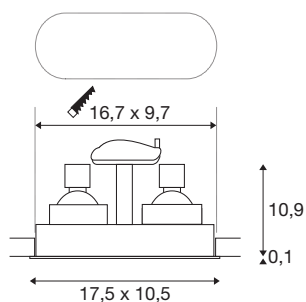

## HORN double QPAR51

plafondinbouwarmatuur zwart 25W

Draai- en zwenkbare hoogvolt inbouwarmatuur uit de HORN-serie. In de van aluminium gemonteerde armatuur is de lichtbron naar de achterkant verplaatst en ingebouwd. Door deze constructie ontstaat een bijzondere look. De elektrische aansluiting vindt plaats direct op 230V. Verder zijn er enkelvlam, laagvoltage en led versies verkrijgbaar.

## TECHNISCHE SPECIFICATIES

|                            |                   |
|----------------------------|-------------------|
| Art.nr.                    | 1006121           |
| Aantal fittingen           | 2                 |
| Kantelbereik               | 30 °              |
| Draai- of kantelbaar       | zwenkbaar         |
| Montage                    | Inbouw            |
| Montagebeschrijving        | Plafond           |
| Primaire nominale spanning | 220-240V ~50/60Hz |
| Veiligheidsklasse          | II                |
| Wattage                    | 25 W              |
| Kleur                      | zwart             |
| Lengte                     | 17.5 cm           |
| Breedte                    | 10.5 cm           |
| Hoogte                     | 11 cm             |
| Nettogewicht               | 0.382 kg          |
| Brutogewicht               | 0.443 kg          |
| Vorm inbouwopening         | ovaal             |
| Inbouw lengte              | 16.7 cm           |
| Inbouw breedte             | 9.7 cm            |
| Inbouw diepte              | 12 cm             |
| BIG WHITE pagina           | 371               |