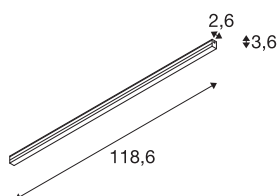

BATTEN 120

lichtbalken wit 18W CCT Switch 3000/4000K

Meerdere hoogwaardige leds zijn in de BATTEN 120 lichtbalk gecombineerd. De plafond-/wandopbouwarmatuur heeft de kleur wit en slaat overal een goed figuur. Dankzij de toevoerkabel en de netstekker is BATTEN ook nog snel en eenvoudig aan te sluiten op een spanning van 230V. Beleef BATTEN in actie en overtuig uzelf van een geslaagde lichtervaring.

TECHNISCHE SPECIFICATIES

Art.nr.	1006124
IP-code	IP 20
Montage	Opbouw
Montagebeschrijving	Plafond,Wand
Aantal bij doorlussen	5
Primaire nominale spanning	220-240V ~50/60Hz
Secundaire stroom / spanning	220 mA
Veiligheidsklasse	II
Wattage	18 W
minimale omgevingstemperatuur	-20 °C
maximale omgevingstemperatuur	40 °C
Niveau van inschakelstroom	15 A
Duur van inschakelstroom	300 µs
Stroboscopisch effect (SVM)	0.03
Lumen	1900 / 1960 lm
Lichtkleurtemperatuur	3000/4000 Kelvin
Kleur	wit
CRI	90
LXXBXX gegevens	L70B50
Levensduur	30000 h
Lengte	118,55 cm
Breedte	2,6 cm

Lichtbron

1100373	
---------	---

Accessoires

1006125	BATTEN , voeding wit
1006126	BATTEN , montageklemmen wit
1006127	BATTEN , verbinder wit
1006128	BATTEN , directe verbinder wit

Hoogte	3.6 cm
Nettogewicht	0.405 kg
Brutogewicht	0.519 kg
BIG WHITE pagina	334