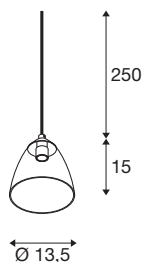

## TECHNISCHE SPECIFICATIES

Art.nr.	1006160
Aantal fittingen	1
IP-code	IP 20
Montage	Opbouw
Montagebeschrijving	Plafond met accessoires
Primaire nominale spanning	220-240V ~50/60Hz
Veiligheidsklasse	II
Wattage	25 W
Kleur	wit
Hoogte	15 cm
Diameter	13.5 cm
Pendellengte	250 cm
Nettogewicht	0.461 kg
Brutogewicht	0.692 kg
BIG WHITE pagina	472