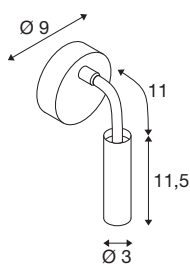

## KARPO GOOSE

wandopbouwlamp wit 5,8W 3000K 40°

De armatuurserie Karpo is verkrijgbaar in de kleuren wit en zwart. Hij beschikt over een spot in cilindervorm, die via een flexarm afzonderlijk kan worden uitgelijnd. Het zwenken en draaibereik van de flexibele arm creëren niet alleen in woon- en slaapkamers, maar ook in hotelkamers, restaurants en cafés talloze mogelijkheden voor een gerichte accentverlichting of als leeslamp. De geïntegreerde premium-leds zorgen voor een hoge energie-efficiëntie. Verder bezit de armatuur een hoge kleurweergave-index van 90 en is via een schakelaar aan de lampkop dimbaar. De armatuur kan rechtstreeks worden aangesloten op een 230 V netspanning.

## TECHNISCHE SPECIFICATIES

Art.nr.	1006161
Draai- of kantelbaar	Draai- en zwenkbaar
Montage	Opbouw
Montagebeschrijving	Wand
Dimbaar	Ja
Dimtechniek	Dimbare schakelaar
Primaire nominale spanning	220-240V ~50/60Hz
Secundaire stroom / spanning	12 V
Veiligheidsklasse	I
Wattage	5.8 W
minimale omgevingstemperatuur	-20 °C
maximale omgevingstemperatuur	40 °C
Nominaal stand-byvermogen	0.36 W
Niveau van inschakelstroom	15 A
Duur van inschakelstroom	250 µs
Stroboscopisch effect (SVM)	0
Lumen	420 lm
Lichtkleurtemperatuur	3000 Kelvin
Stralingshoek	40 °
Kleur	wit
CRI	90
LXXBXX gegevens	L70B50

## Lichtbron

916523	
--------	---

Levensduur	50000 h
Risk Group	1
Lengte	11.5 cm
Diameter	3 cm
Nettogewicht	0.458 kg
Brutogewicht	0.649 kg
BIG WHITE pagina	224