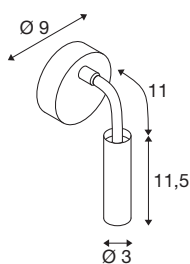

KARPO GOOSE

wandopbouwlamp zwart 5,8W 3000K 40°

De armatuurserie Karpo is verkrijgbaar in de kleuren wit en zwart. Hij beschikt over een spot in cilindervorm, die via een flexarm afzonderlijk kan worden uitgelijnd. Het zwenken en draaibereik van de flexibele arm creëren niet alleen in woon- en slaapkamers, maar ook in hotelkamers, restaurants en cafés talloze mogelijkheden voor een gerichte accentverlichting of als leeslamp. De geïntegreerde premium-leds zorgen voor een hoge energie-efficiëntie. Verder bezit de armatuur een hoge kleurweergave-index van 90 en is via een schakelaar aan de lampkop dimbaar. De armatuur kan rechtstreeks worden aangesloten op een 230 V netspanning.

TECHNISCHE SPECIFICATIES

Art.nr.	1006162
Draai- of kantelbaar	Draai- en zwenkbaar
Montage	Opbouw
Montagebeschrijving	Wand
Dimbaar	Ja
Dimtechniek	Dimbare schakelaar
Primaire nominale spanning	220-240V ~50/60Hz
Secundaire stroom / spanning	12 V
Veiligheidsklasse	I
Wattage	5.8 W
minimale omgevingstemperatuur	-20 °C
maximale omgevingstemperatuur	40 °C
Nominaal stand-byvermogen	0.36 W
Niveau van inschakelstroom	15 A
Duur van inschakelstroom	250 µs
Stroboscopisch effect (SVM)	0
Lumen	380 lm
Lichtkleurtemperatuur	3000 Kelvin
Stralingshoek	40 °
Kleur	zwart
CRI	90
LXXBXX gegevens	L70B50

Lichtbron

916523	
--------	---

Levensduur	50000 h
Risk Group	1
Lengte	11.5 cm
Diameter	3 cm
Nettogewicht	0.452 kg
Brutogewicht	0.644 kg
BIG WHITE pagina	224