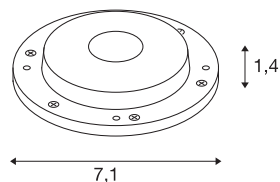

SMALL PLOT Module

led-module roestvrij staal / frosted 3W 3000K CRI80
180°

LED PLOT is de module voor een sterke effect- en oriëntatierverlichting buiten. Niet alleen in de kleur roestvrij staal kan de 0206 indruk maken met zijn hoogwaardige kwaliteit. Bovendien is hij door de beschermingsklasse IP 67 optimaal beschermd.

TECHNISCHE SPECIFICATIES

Art.nr.	1006171
Aantal verschillende lichtopeningen	1
IP-code	IP 67
Slagvastheidsklasse	IK 06
Slagvastheid	1 Joule
Montage	Opbouw
Montagebeschrijving	Vloer
Secundaire stroom / spanning	24 V
Veiligheidsklasse	III
minimale omgevingstemperatuur	-20 °C
maximale omgevingstemperatuur	40 °C
Stroboscopisch effect (SVM)	0.4
Lumen	240 lm
Lichtkleurtemperatuur	3000 Kelvin
Stralingshoek	180 °
Kleur	roestvrij staal
CRI	80
LXXBXX gegevens	L70B50
Levensduur	40000 h
Risk Group	0
Hoogte	1.4 cm
Diameter	7.1 cm

Lichtbron

916420	
--------	---

Nettogewicht	0.232 kg
Brutogewicht	0.293 kg
BIG WHITE pagina	727