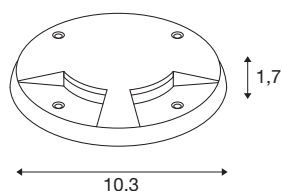

SMALL PLOT

afdekking 2 slots roestvrij staal

De LED PLOT module dient als sterke effect- en oriëntatieverlichting buiten. Niet alleen in de kleur roestvrij staal kan het decoratieve onderdeel indruk maken met zijn hoogwaardige kwaliteit.

TECHNISCHE SPECIFICATIES

Art.nr.	1006173
Montage	Opbouw
Montagebeschrijving	Vloer
Kleur	roestvrij staal
Hoogte	1.7 cm
Diameter	10.3 cm
Nettogewicht	0.32 kg
Brutogewicht	0.38 kg
BIG WHITE pagina	727