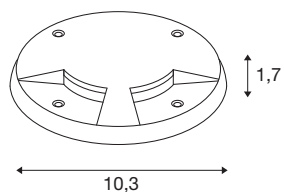

SMALL PLOT

afdekking 2 slots antraciet

LED PLOT is de module voor een sterke effect- en oriëntatieverlichting buiten. In antraciet overtuigt het decoratieve onderdeel met zijn hoge kwaliteit.

TECHNISCHE SPECIFICATIES

Art.nr.	1006174
Montage	Opbouw
Montagebeschrijving	Vloer
Kleur	antraciet
Hoogte	1.7 cm
Diameter	10.3 cm
Nettogewicht	0.12 kg
Brutogewicht	0.18 kg
BIG WHITE pagina	727