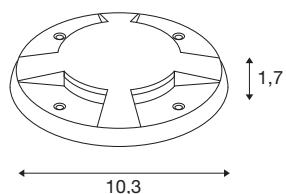

SMALL PLOT

afdekking 4 slots roestvrij staal

De LED PLOT module dient als sterke effect- en oriëntatieverlichting buiten. Ook in roestvrij staal maakt het decoratieve onderdeel indruk met zijn hoogwaardige kwaliteit.

TECHNISCHE SPECIFICATIES

Art.nr.	1006175
Montage	Opbouw
Montagebeschrijving	Vloer
Kleur	roestvrij staal
Hoogte	1.7 cm
Diameter	10.3 cm
Nettogewicht	0.311 kg
Brutogewicht	0.368 kg
BIG WHITE pagina	727