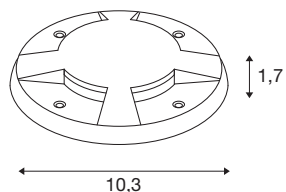

## SMALL PLOT

### afdekking 4 slots antraciet

LED PLOT is de module voor een sterke effect- en oriëntatieverlichting buiten. In antraciet overtuigt het decoratieve onderdeel met zijn hoge kwaliteit.

## TECHNISCHE SPECIFICATIES

<b>Art.nr.</b>	1006176
<b>Montage</b>	Opbouw
<b>Montagebeschrijving</b>	Vloer
<b>Kleur</b>	antraciet
<b>Hoogte</b>	1.7 cm
<b>Diameter</b>	10.3 cm
<b>Nettogewicht</b>	0.118 kg
<b>Brutogewicht</b>	0.178 kg
<b>BIG WHITE pagina</b>	727