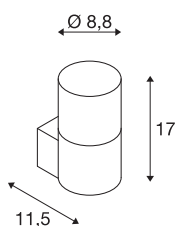

GRAFIT E27 rond

wandopbouwarmatuur antraciet

De van aluminiumprofiel gemonteerde staande armatuur GRAFIT overtuigt door zijn bijzondere effect. De lampenkappen bestaan uit gesatineerd acryl in een grijze rookglas look, die echter verdwijnt als hij ingeschakeld is. Door de beschermingsgraad IP44 is hij bijzonder geschikt voor buiten. De GRAFIT-serie bevat verder ook wandarmaturen en poollampen in verschillende hoogtes. Naast de ronde vormen zijn er ook rechthoekige modellen verkrijgbaar. Alle varianten kunnen met E27 lichtbronnen in een individuele lichtkleur worden uitgerust. De poollamp is door het open kabeleinde universeel inzetbaar. Voor een eenvoudige montage is naar wens een grondpin beschikbaar.

TECHNISCHE SPECIFICATIES

| | |
|-------------------------------|-------------------|
| Art.nr. | 1006178 |
| Aantal fittingen | 1 |
| IP-code | IP 44 |
| Montage | Opbouw |
| Montagebeschrijving | Wand |
| Primaire nominale spanning | 220-240V ~50/60Hz |
| Veiligheidsklasse | I |
| Wattage | 11 W |
| minimale omgevingstemperatuur | -20 °C |
| maximale omgevingstemperatuur | 45 °C |
| Kleur | antraciet |
| Breedte | 8.8 cm |
| Hoogte | 17 cm |
| Diepte | 11.5 cm |
| Nettogewicht | 0.529 kg |
| Brutogewicht | 0.641 kg |
| BIG WHITE pagina | 626 |