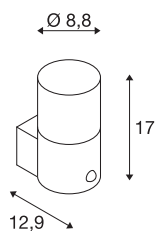

GRAFIT E27 rond sensor

wandopbouwarmatuur antraciet

De van aluminiumprofiel gemonteerde staande armatuur GRAFIT overtuigt door zijn bijzondere effect. De lampenkappen bestaan uit gesatineerd acryl in een grijze rookglas look, die echter verdwijnt als hij ingeschakeld is. Door de beschermingsgraad IP44 is hij bijzonder geschikt voor buiten. De GRAFIT-serie bevat verder ook wandarmaturen en poollampen in verschillende hoogtes. Naast de ronde vormen zijn er ook rechthoekige modellen verkrijgbaar. Deze versie heeft een bewegingssensor. Alle varianten kunnen met E27 lichtbronnen in een individuele lichtkleur worden uitgerust. De poollamp is door het open kabeleinde universeel inzetbaar. Voor een eenvoudige montage is naar wens een grondpin beschikbaar.

TECHNISCHE SPECIFICATIES

Art.nr.	1006179
Aantal fittingen	1
IP-code	IP 44
Montage	Opbouw
Montagebeschrijving	Wand
Primaire nominale spanning	220-240V ~50/60Hz
Veiligheidsklasse	I
Wattage	11 W
minimale omgevingstemperatuur	-20 °C
maximale omgevingstemperatuur	45 °C
Kleur	antraciet
Breedte	8.8 cm
Hoogte	17 cm
Diepte	12.9 cm
Nettogewicht	0.553 kg
Brutogewicht	0.737 kg
BIG WHITE pagina	626