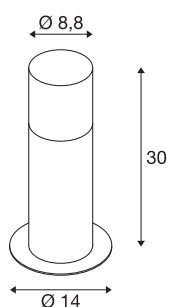

GRAFIT E27 30 pole

staand armatuur antraciet

De van aluminiumprofiel gemonteerde staande armatuur GRAFIT 30 overtuigt door zijn bijzondere effect. De lampkappen bestaan uit gesatineerd acryl in een grijze rookglas look, die echter verdwijnt als hij ingeschakeld is. Door de beschermingsgraad IP44 is hij bijzonder geschikt voor buiten. De GRAFIT-serie bevat verder ook wandarmaturen en poollampen in verschillende hoogtes. Naast de ronde vormen zijn er ook rechthoekige modellen verkrijgbaar. Alle varianten kunnen met E27 lichtbronnen in een individuele lichtkleur worden uitgerust. De poollamp is door het open kabeleinde universeel inzetbaar. Voor een eenvoudige montage is naar wens een grondpin beschikbaar.

TECHNISCHE SPECIFICATIES

Art.nr.	1006180
Aantal fittingen	1
IP-code	IP 44
Montage	Opbouw
Montagebeschrijving	Vloer
Primaire nominale spanning	220-240V ~50/60Hz
Veiligheidsklasse	I
Wattage	11 W
minimale omgevingstemperatuur	-20 °C
maximale omgevingstemperatuur	45 °C
Kleur	antraciet
Hoogte	30 cm
Diameter	8.8 cm
Nettogewicht	0.752 kg
Brutogewicht	0.985 kg
BIG WHITE pagina	518