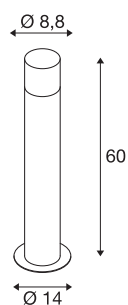

GRAFIT E27 60 pole rond

staand armatuur antraciet

De van aluminiumprofiel gemonteerde staande armatuur GRAFIT 60 overtuigt door zijn bijzondere effect. De lampenkappen bestaan uit gesatineerd acryl in een grijze rookglas look, die echter verdwijnt als hij ingeschakeld is. Door de beschermingsgraad IP44 is hij bijzonder geschikt voor buiten. De GRAFIT-serie bevat verder ook wandarmaturen en poollampen in verschillende hoogtes. Naast de ronde vormen zijn er ook rechthoekige modellen verkrijgbaar. Alle varianten kunnen met E27 lichtbronnen in een individuele lichtkleur worden uitgerust. De poollamp is door het open kabeleinde universeel inzetbaar. Voor een eenvoudige montage is naar wens een grondpin beschikbaar.

TECHNISCHE SPECIFICATIES

Art.nr.	1006181
Aantal fittingen	1
IP-code	IP 44
Montage	Opbouw
Montagebeschrijving	Vloer
Primaire nominale spanning	220-240V ~50/60Hz
Veiligheidsklasse	I
Wattage	11 W
minimale omgevingstemperatuur	-20 °C
maximale omgevingstemperatuur	45 °C
Kleur	antraciet
Hoogte	60 cm
Diameter	8.8 cm
Nettogewicht	1.296 kg
Brutogewicht	1.658 kg
BIG WHITE pagina	518