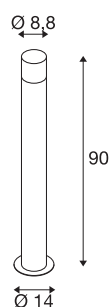

GRAFIT E27 90 pole rond

staand armatuur antraciet

De van aluminiumprofiel gemonteerde staande armatuur GRAFIT 90 overtuigt door zijn bijzondere effect. De lampenkappen bestaan uit gesatineerd acryl in een grijze rookglas look, die echter verdwijnt als hij ingeschakeld is. Door de beschermingsgraad IP44 is hij bijzonder geschikt voor buiten. De GRAFIT-serie bevat verder ook wandarmaturen en poollampen in verschillende hoogtes. Naast de ronde vormen zijn er ook rechthoekige modellen verkrijgbaar. Alle varianten kunnen met E27 lichtbronnen in een individuele lichtkleur worden uitgerust. De poollamp is door het open kabeleinde universeel inzetbaar. Voor een eenvoudige montage is naar wens een grondpin beschikbaar.

TECHNISCHE SPECIFICATIES

Art.nr.	1006182
Aantal fittingen	1
IP-code	IP 44
Montage	Opbouw
Montagebeschrijving	Vloer
Primaire nominale spanning	220-240V ~50/60Hz
Veiligheidsklasse	I
Wattage	11 W
minimale omgevingstemperatuur	-20 °C
maximale omgevingstemperatuur	45 °C
Kleur	antraciet
Hoogte	90 cm
Diameter	8.8 cm
Nettogewicht	1.824 kg
Brutogewicht	2.309 kg
BIG WHITE pagina	518