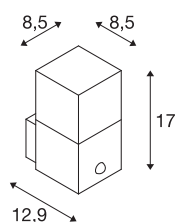

GRAFIT E27 vierkante sensor

wandopbouwarmatuur antraciet

De van aluminiumprofiel gemonteerde staande armatuur GRAFIT overtuigt door zijn bijzondere effect. De lampenkappen bestaan uit gesatineerd acryl in een grijze rookglas look, die echter verdwijnt als hij ingeschakeld is. Door de beschermingsgraad IP44 is hij bijzonder geschikt voor buiten. De GRAFIT-serie bevat verder ook wandarmaturen en poollampen in verschillende hoogtes. Naast de ronde vormen zijn er ook rechthoekige modellen verkrijgbaar. Deze versie heeft een bewegingssensor. Alle varianten kunnen met E27 lichtbronnen in een individuele lichtkleur worden uitgerust. De poollamp is door het open kabeleinde universeel inzetbaar. Voor een eenvoudige montage is naar wens een grondpin beschikbaar.

TECHNISCHE SPECIFICATIES

Art.nr.	1006183
Aantal fittingen	1
IP-code	IP 44
Montage	Opbouw
Montagebeschrijving	Wand
Primaire nominale spanning	220-240V ~50/60Hz
Veiligheidsklasse	I
Wattage	11 W
minimale omgevingstemperatuur	-20 °C
maximale omgevingstemperatuur	45 °C
Kleur	antraciet
Breedte	8.5 cm
Hoogte	17 cm
Diepte	12.9 cm
Nettogewicht	0.598 kg
Brutogewicht	0.778 kg
BIG WHITE pagina	627