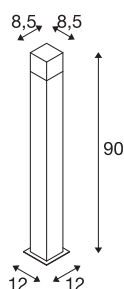

## GRAFIT E27 90 pole vierkant

### staand armatuur antraciet

De van aluminiumprofiel gemonteerde staande armatuur GRAFIT 90 overtuigt door zijn bijzondere effect. De lampenkappen bestaan uit gesatineerd acryl in een grijze rookglas look, die echter verdwijnt als hij ingeschakeld is. Door de beschermingsgraad IP44 is hij bijzonder geschikt voor buiten. De GRAFIT-serie bevat verder ook wandarmaturen en poollampen in verschillende hoogtes. Naast de ronde vormen zijn er ook rechthoekige modellen verkrijgbaar. Alle varianten kunnen met E27 lichtbronnen in een individuele lichtkleur worden uitgerust. De poollamp is door het open kabeleinde universeel inzetbaar. Voor een eenvoudige montage is naar wens een grondpin beschikbaar.

## TECHNISCHE SPECIFICATIES

Art.nr.	1006184
Aantal fittingen	1
IP-code	IP 44
Montage	Opbouw
Montagebeschrijving	Vloer
Primaire nominale spanning	220-240V ~50/60Hz
Veiligheidsklasse	I
Wattage	11 W
minimale omgevingstemperatuur	-20 °C
maximale omgevingstemperatuur	45 °C
Kleur	antraciet
Lengte	8.5 cm
Breedte	8.5 cm
Hoogte	90 cm
Nettogewicht	1.886 kg
Brutogewicht	2.32 kg
BIG WHITE pagina	521

## Accessoires

228730	VERBINDINGSBOX , 3-polig, IP68
231230	GRONDPIN , voor GRA- FIT, RUSTY SLOT, LOGS staande lamp, ver- zinkt staal, lengte 48 cm