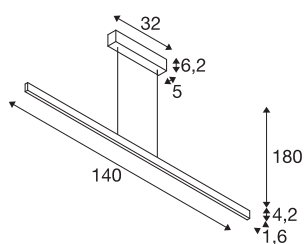

TECHNISCHE SPECIFICATIES

Art.nr.	1006185
Aantal verschillende lichtopeningen	2
Montage	Opbouw
Montagebeschrijving	Plafond
Dimbaar	Ja
Dimtechniek	Fase-afsnijding
Primaire nominale spanning	220-240V ~50/60Hz
Secundaire stroom / spanning	600 mA
Veiligheidsklasse	I
Wattage	24 W
Niveau van inschakelstroom	30 A
Duur van inschakelstroom	40 μ s
Stroboscopisch effect (SVM)	0.03
Lumen	1250 / 1250 lm
Lichtkleurtemperatuur	2700/3000 Kelvin
Kleur	zwart
CRI	90
Lengte	104 cm
Breedte	1.6 cm
Hoogte	4.2 cm
Pendellengte	180 cm
Nettogewicht	1.819 kg

Lichtbron

916536		Brutogewicht	2.463 kg
916622		BIG WHITE pagina	118