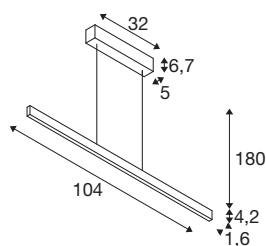

## TECHNISCHE SPECIFICATIES

Art.nr.	1006187
Aantal verschillende lichtopeningen	2
Montage	Opbouw
Montagebeschrijving	Plafond
Dimbaar	Ja
Dimtechniek	Fase-afsnijding
Primaire nominale spanning	220-240V ~50/60Hz
Secundaire stroom / spanning	600 mA
Veiligheidsklasse	I
Wattage	24 W
Niveau van inschakelstroom	30 A
Duur van inschakelstroom	40 $\mu$ s
Stroboscopisch effect (SVM)	0.03
Lumen	1250 / 1250 lm
Lichtkleurtemperatuur	2700/3000 Kelvin
Kleur	messing
CRI	90
Lengte	104 cm
Breedte	1.6 cm
Hoogte	4.2 cm
Pendellengte	180 cm
Nettogewicht	1.807 kg

## Lichtbron

916536		<b>Brutogewicht</b>	2.445 kg
916622		<b>BIG WHITE pagina</b>	118