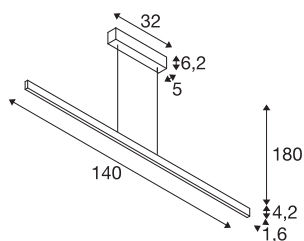

TECHNISCHE SPECIFICATIES

Art.nr.	1006189
Aantal verschillende lichtopeningen	2
Montage	Opbouw
Montagebeschrijving	Plafond
Dimbaar	Ja
Dimtechniek	Fase-afsnijding
Primaire nominale spanning	220-240V ~50/60Hz
Secundaire stroom / spanning	900 mA
Veiligheidsklasse	I
Wattage	35 W
Niveau van inschakelstroom	30 A
Duur van inschakelstroom	45 μ s
Stroboscopisch effect (SVM)	0.1
Lumen	1810 / 1875 lm
Lichtkleurtemperatuur	2700/3000 Kelvin
Kleur	wit
CRI	90
Lengte	140 cm
Breedte	1.6 cm
Hoogte	4.2 cm
Pendellengte	180 cm
Nettogewicht	2.119 kg

Lichtbron

916377		Brutogewicht	2.929 kg
916598		BIG WHITE pagina	118