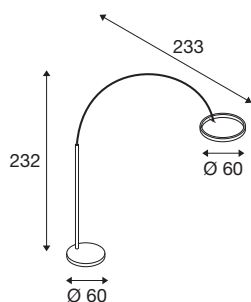

ONE BOW FL

staand armatuur zwart 20W 1200/1200lm 2700/3000K
CRI90 140°

Perfect voor chique woonkamers, de hotelsector, gastronomie en kleinere shops: met zijn in alle opzichten succesvolle design is de ONE BOW FL booglamp overal een highlight. De ronde lampkop straalt zijn 1200 / 1200 lumen dimbare licht naar boven en beneden. De kleurtemperatuur is flexibel instelbaar via de CCT-switch (2700/3000K). Met een CRI van meer dan 90 worden kleuren natuurlijk weergegeven, en de stralingshoek van 140 graden zorgt voor gelijkmatige verlichting van de omgeving. En met 50.000 uur is ook de levensduur van de led heel riant.

TECHNISCHE SPECIFICATIES

Art.nr.	1006352
Aantal verschillende lichtopeningen	2
Draai- of kantelbaar	roterende stang en beweegbaar
Montage	Mobiel
Dimbaar	Ja
Dimtechniek	Dimbare schakelaar
Primaire nominale spanning	220-240V ~50/60Hz
Secundaire stroom / spanning	24 V
Veiligheidsklasse	II
Wattage	22 W
minimale omgevingstemperatuur	-20 °C
maximale omgevingstemperatuur	45 °C
Nominaal stand-byvermogen	0.4 W
Stroboscopisch effect (SVM)	0
Lumen	1200 / 1200 lm
Lichtkleurtemperatuur	2700/3000 Kelvin
Stralingshoek	140 °
Kleur	zwart
CRI	90
UGR ≤	22
LXXBXX gegevens	L80B50
Risk Group	1

Lichtbron

1319288	
---------	---

Breedte	60 cm
Hoogte	232 cm
Diepte	233 cm
Nettogewicht	20.5 kg
Brutogewicht	21.935 kg