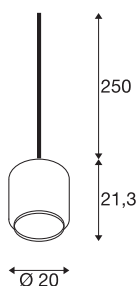

PANTILO 20 PD

E27 pendelarmatuur, goud/chroom

Met zijn mooi gevormde glazen kap ziet de PANTILO 20 PD er in zijn unieke design stralend uit. Ook de versie in messing chroom roept een bijzondere lichtsfeer op. De kabellengte is 2,5 m en kan naar wens worden ingekort. Een zwevend highlight voor de hotelsector, gastronomie of privé-woonruimtes, waarbij het effect nog kan worden versterkt door het in een lichtwolk te installeren.

TECHNISCHE SPECIFICATIES

Art.nr.	1006395
Fitting	E27
Aantal fittingen	1
IP-code	IP 20
Montagebeschrijving	Plafond met accessoires
Primaire nominale spanning	200-240V ~50/60Hz
Veiligheidsklasse	II
Wattage	15 W
Kleur	chroom
Hoogte	21.3 cm
Diameter	20 cm
Pendellengte	250 cm
Nettogewicht	1 kg
Brutogewicht	1.07 kg