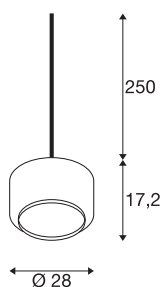

PANTILO 28 PD

E27 pendelarmatuur, wit/chroom

Met zijn glazen kap maakt de PANTILO 28 PD een duidelijk designstatement. Met de variant in chroom ontstaat bijzonder sfeervol licht. De kabellengte is 2,5 m en kan naar wens worden ingekort. De cilindrische pendelarmatuur is een echte blikvanger voor de hotelsector, gastronomie of privé-woonruimtes, die dankzij het open kabeluiteinde met verschillende verlichtingssystemen kan worden gecombineerd.

TECHNISCHE SPECIFICATIES

Art.nr.	1006399
Fitting	E27
Aantal fittingen	1
IP-code	IP 20
Montagebeschrijving	Plafond met accessoires
Primaire nominale spanning	200-240V ~50/60Hz
Veiligheidsklasse	II
Wattage	15 W
Kleur	chroom
Hoogte	17.2 cm
Diameter	28 cm
Pendellengte	250 cm
Nettogewicht	1.3 kg
Brutogewicht	1.391 kg