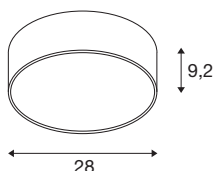

TECHNISCHE SPECIFICATIES

Art.nr.	1006411
IP-code	IP 50
Slagvastheidsklasse	IK 02
Slagvastheid	0.2 Joule
Montage	Opbouw
Montagebeschrijving	Plafond,Plafond met accessoires,Wand
Dimbaar	Ja
Dimtechniek	DALI,Aanraking
Primaire nominale spanning	220-240V ~50/60Hz
Secundaire stroom / spanning	250 mA
Veiligheidsklasse	I
Wattage	10 W
Omgevingstemperatuur	25 °C
minimale omgevingstemperatuur	-25 °C
maximale omgevingstemperatuur	45 °C
Bedrijfsrendement (LOR)	0,83
Netwerk nominaal standby-vermogen	0.2 W
Aantal armaturen bij LS B16A	38
Aantal armaturen bij LS C16A	64
Niveau van inschakelstroom	16 A
Duur van inschakelstroom	255 µs
Stroboscopisch effect (SVM)	0.05

Lumen	1250/1250 lm
Lichtkleurtemperatuur	3000/4000 Kelvin
Stralingshoek	70 °
Kleur	zwart
CRI	90
UGR ≤	19
LXXBXX gegevens	L80B10
Levensduur	50000 h
Risk Group	1
Hoogte	9.2 cm
Diameter	28 cm
Nettogewicht	1.5 kg
Brutogewicht	1.605 kg