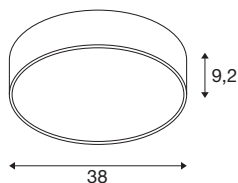

TECHNISCHE SPECIFICATIES

Art.nr.	1006414
IP-code	IP 50
Slagvastheidsklasse	IK 02
Slagvastheid	0.2 Joule
Montage	Opbouw
Montagebeschrijving	Plafond,Plafond met accessoires,Wand
Dimbaar	Ja
Dimtechniek	DALI,Aanraking
Primaire nominale spanning	220-240V ~50/60Hz
Secundaire stroom / spanning	500 mA
Veiligheidsklasse	I
Wattage	19 W
Omgevingstemperatuur	25 °C
minimale omgevingstemperatuur	-25 °C
maximale omgevingstemperatuur	45 °C
Bedrijfsrendement (LOR)	0,86
Netwerk nominaal standby-vermogen	0.15 W
Aantal armaturen bij LS B16A	32
Aantal armaturen bij LS C16A	53
Niveau van inschakelstroom	26 A
Duur van inschakelstroom	151 µs
Stroboscopisch effect (SVM)	0.03

Lumen	2400/2500 lm
Lichtkleurtemperatuur	3000/4000 Kelvin
Stralingshoek	80 °
Kleur	zwart
CRI	90
UGR ≤	19
LXXBXX gegevens	L80B10
Levensduur	50000 h
Risk Group	1
Hoogte	9.2 cm
Diameter	38 cm
Nettogewicht	2 kg
Brutogewicht	2.14 kg