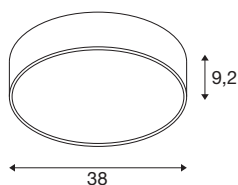

TECHNISCHE SPECIFICATIES

Art.nr.	1006415
IP-code	IP 50
Slagvastheidsklasse	IK 02
Slagvastheid	0.2 Joule
Montage	Opbouw
Montagebeschrijving	Plafond,Plafond met accessoires,Wand
Dimbaar	Ja
Dimtechniek	DALI,Aanraking
Primaire nominale spanning	220-240V ~50/60Hz
Secundaire stroom / spanning	500 mA
Veiligheidsklasse	I
Wattage	19 W
Omgevingstemperatuur	25 °C
minimale omgevingstemperatuur	-25 °C
maximale omgevingstemperatuur	45 °C
Bedrijfsrendement (LOR)	0,86
Netwerk nominaal standby-vermogen	0.15 W
Aantal armaturen bij LS B16A	32
Aantal armaturen bij LS C16A	53
Niveau van inschakelstroom	26 A
Duur van inschakelstroom	151 µs
Stroboscopisch effect (SVM)	0.03

Lumen	2400/2500 lm
Lichtkleurtemperatuur	3000/4000 Kelvin
Stralingshoek	80 °
Kleur	wit
CRI	90
UGR ≤	19
LXXBXX gegevens	L80B10
Levensduur	50000 h
Risk Group	1
Hoogte	9.2 cm
Diameter	38 cm
Nettogewicht	2 kg
Brutogewicht	2.14 kg