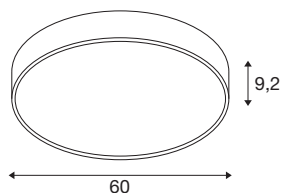

MEDO® PRO 60

wand- en plafondopbouwarmatuur, rond, 3000/4000K, 37W, DALI, touch, 70°, UGR<19, DC, zwart

Met de MEDO® PRO DC profiteert u van alle technische voordelen van de prismatische MEDO® PRO-versie met UGR<19. Hij is DALI-regelbaar en maakt indruk met zijn levensduur van L80B10@50.000h, subsidie bij energie-efficiëntie vanaf 120 lm/W en het aandeel indirect licht is hoger. Ook de installatie kan efficiënt genoemd worden, want dankzij onze EasyBase gaat die heel snel. De verbeterde beschermingsgraad IP50 en een uitstekende kleurweergave-index CRI>90 garanderen uitzonderlijke kwaliteit. Twee elegante behuizingskleuren en de CCT-switch, waarmee eenvoudig tussen 3.000 K en 4.000 K kan worden gekozen, zorgen voor individuele ontwerpmogelijkheden. Daarnaast kunt u erop vertrouwen dat de MEDO® PRO DC-armaturen ook bij een stroomstoring perfect blijven branden dankzij de ingebouwde DC-driver.

TECHNISCHE SPECIFICATIES

Art.nr.	1006417
IP-code	IP 50
Slagvastheidsklasse	IK 02
Slagvastheid	0.2 Joule
Montage	Opbouw
Montagebeschrijving	Plafond,Plafond met accessoires,Wand
Dimbaar	Ja
Dimtechniek	DALI,Aanraking
Primaire nominale spanning	220-240V ~50/60Hz
Secundaire stroom / spanning	1000 mA
Veiligheidsklasse	I
Wattage	37 W
Omgevingstemperatuur	25 °C
minimale omgevingstemperatuur	-25 °C
maximale omgevingstemperatuur	45 °C
Netwerk nominaal standby-vermogen	0.15 W
Aantal armaturen bij LS B16A	22
Aantal armaturen bij LS C16A	36
Niveau van inschakelstroom	28 A
Duur van inschakelstroom	165 µs
Stroboscopisch effect (SVM)	0.05
Lumen	5000/5100 lm

Lichtkleurtemperatuur	3000/4000 Kelvin
Stralingshoek	80 °
Kleur	zwart
CRI	90
UGR ≤	19
LXXBXX gegevens	L80B10
Levensduur	50000 h
Risk Group	1
Hoogte	9.2 cm
Diameter	60 cm
Nettogewicht	4.6 kg
Brutogewicht	4.922 kg