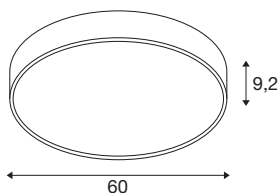

MEDO® PRO 60

wand- en plafondopbouwarmatuur, rond, 3000/4000K, 37W, DALI, touch, 70°, UGR<19, DC, wit

Met de MEDO® PRO DC profiteert u van alle technische voordelen van de prismatische MEDO® PRO-versie met UGR<19. Hij is DALI-regelbaar en maakt indruk met zijn levensduur van L80B10@50.000h, subsidie bij energie-efficiëntie vanaf 120 lm/W en het aandeel indirect licht is hoger. Ook de installatie kan efficiënt genoemd worden, want dankzij onze EasyBase gaat die heel snel. De verbeterde beschermingsgraad IP50 en een uitstekende kleurweergave-index CRI>90 garanderen uitzonderlijke kwaliteit. Twee elegante behuizingskleuren en de CCT-switch, waarmee eenvoudig tussen 3.000 K en 4.000 K kan worden gekozen, zorgen voor individuele ontwerpmogelijkheden. Daarnaast kunt u erop vertrouwen dat de MEDO® PRO DC-armaturen ook bij een stroomstoring perfect blijven branden dankzij de ingebouwde DC-driver.

TECHNISCHE SPECIFICATIES

Art.nr.	1006418
IP-code	IP 50
Slagvastheidsklasse	IK 02
Slagvastheid	0.2 Joule
Montage	Opbouw
Montagebeschrijving	Plafond,Plafond met accessoires,Wand
Dimbaar	Ja
Dimtechniek	DALI,Aanraking
Primaire nominale spanning	220-240V ~50/60Hz
Secundaire stroom / spanning	1000 mA
Veiligheidsklasse	I
Wattage	37 W
Omgevingstemperatuur	25 °C
minimale omgevingstemperatuur	-25 °C
maximale omgevingstemperatuur	45 °C
Netwerk nominaal standby-vermogen	0.15 W
Aantal armaturen bij LS B16A	22
Aantal armaturen bij LS C16A	36
Niveau van inschakelstroom	28 A
Duur van inschakelstroom	165 µs
Stroboscopisch effect (SVM)	0.05
Lumen	5000/5100 lm

Lichtkleurtemperatuur	3000/4000 Kelvin
Stralingshoek	80 °
Kleur	wit
CRI	90
UGR ≤	19
LXXBXX gegevens	L80B10
Levensduur	50000 h
Risk Group	1
Hoogte	9.2 cm
Diameter	60 cm
Nettogewicht	4.6 kg
Brutogewicht	4.922 kg