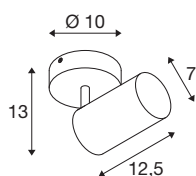

TECHNISCHE SPECIFICATIES

Art.nr.	1006423
Fitting	GU10
Lichtbronnen	LED GU10 51mm
Aantal fittingen	1
Inclusief lampen	Geen
Kantelbereik	90 °
Horizontaal draaibereik	350 °
Draai- of kantelbaar	rotary bar and tiltable
IP-code	IP 20
Montage	Opbouw
Montagebeschrijving	Plafond,Wand
Primaire nominale spanning	220-240V ~50/60Hz
Veiligheidsklasse	I
Wattage	10 W
Omgevingstemperatuur	25 °C
Kleur	zwart
Hoogte	17 cm
Diameter	10 cm
Nettogewicht	0.428 kg
Brutogewicht	0.458 kg