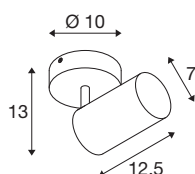

TECHNISCHE SPECIFICATIES

Art.nr.	1006424
Fitting	GU10
Lichtbronnen	LED GU10 51mm
Aantal fittingen	1
Inclusief lampen	Geen
Kantelbereik	90 °
Horizontaal draaibereik	350 °
Draai- of kantelbaar	rotary bar and tiltable
IP-code	IP 20
Montage	Opbouw
Montagebeschrijving	Plafond,Wand
Primaire nominale spanning	220-240V ~50/60Hz
Veiligheidsklasse	I
Wattage	10 W
Omgevingstemperatuur	25 °C
Kleur	wit
Hoogte	17 cm
Diameter	10 cm
Nettogewicht	0.428 kg
Brutogewicht	0.458 kg