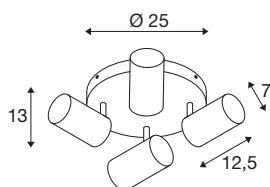

TECHNISCHE SPECIFICATIES

| | |
|----------------------------|-------------------------|
| Art.nr. | 1006430 |
| Fitting | GU10 |
| Lichtbronnen | LED GU10 51mm |
| Aantal fittingen | 4 |
| Inclusief lampen | Geen |
| Kantelbereik | 90 ° |
| Horizontaal draaibereik | 350 ° |
| Draai- of kantelbaar | rotary bar and tiltable |
| IP-code | IP 20 |
| Montage | Opbouw |
| Montagebeschrijving | Plafond |
| Primaire nominale spanning | 220-240V ~50/60Hz |
| Veiligheidsklasse | I |
| Wattage | 10 W |
| Omgevingstemperatuur | 25 °C |
| Kleur | wit |
| Lengte | 17 cm |
| Diameter | 25 cm |
| Nettogewicht | 1.702 kg |
| Brutogewicht | 1.821 kg |