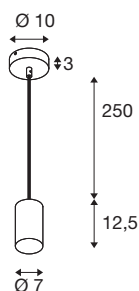

ASTO TUBE

pendelarmatuur, GU10, pendellengte, 250 cm, max.
10W, zwart

De ASTO TUBE pendelarmatuur van aluminium geeft woonruimtes, winkels, restaurants en hotels een individuele lichtbeleving: hij is naar keuze verkrijgbaar met één, twee, drie of vier lampen en met reflectoren in goud, koper of chroom. En dat met de beste prijs-kwaliteitverhouding. De GU10 LED lichtbron zorgt daarnaast voor even verblindingvrije als hoogwaardige verlichting. Bovendien is de aluminium pendelarmatuur ook snel en eenvoudig te installeren op een netspanning van 230V.

TECHNISCHE SPECIFICATIES

| | |
|----------------------------|-------------------|
| Art.nr. | 1006431 |
| Fitting | GU10 |
| Lichtbronnen | LED GU10 51mm |
| Aantal fittingen | 1 |
| Inclusief lampen | Geen |
| IP-code | IP 20 |
| Montage | Opbouw |
| Montagebeschrijving | Plafond |
| Primaire nominale spanning | 220-240V ~50/60Hz |
| Veiligheidsklasse | I |
| Wattage | 10 W |
| Omgevingstemperatuur | 25 °C |
| Kleur | zwart |
| Hoogte | 12.5 cm |
| Diameter | 7 cm |
| Pendellengte | 250 cm |
| Nettogewicht | 0.508 kg |
| Brutogewicht | 0.544 kg |