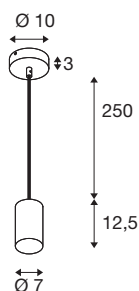

ASTO TUBE

pendelarmatuur, GU10, pendellengte, 250 cm, max. 10W, wit

De ASTO TUBE pendelarmatuur van aluminium geeft woonruimtes, winkels, restaurants en hotels een individuele lichtbeleving: hij is naar keuze verkrijgbaar met één, twee, drie of vier lampen en met reflectoren in goud, koper of chroom. En dat met de beste prijs-kwaliteitverhouding. De GU10 LED lichtbron zorgt bovendien voor even verblindingvrije als hoogwaardige verlichting. Daarnaast is de pendelarmatuur van aluminium ook snel en eenvoudig te installeren op een netspanning van 230V.

TECHNISCHE SPECIFICATIES

Art.nr.	1006432
Fitting	GU10
Lichtbronnen	LED GU10 51mm
Aantal fittingen	1
Inclusief lampen	Geen
IP-code	IP 20
Montage	Opbouw
Montagebeschrijving	Plafond
Primaire nominale spanning	220-240V ~50/60Hz
Veiligheidsklasse	I
Wattage	10 W
Omgevingstemperatuur	25 °C
Kleur	wit
Hoogte	12.5 cm
Diameter	7 cm
Pendellengte	250 cm
Nettogewicht	0.508 kg
Brutogewicht	0.544 kg