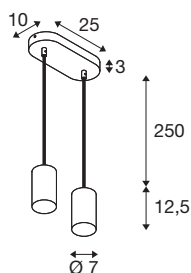

ASTO TUBE

pendelarmatuur, GU10, pendellengte, 250 cm, max.
2x10W, zwart

De ASTO TUBE pendelarmatuur van aluminium geeft woonruimtes, winkels, restaurants en hotels een individuele lichtbeleving: hij is naar keuze verkrijgbaar met één, twee, drie of vier lampen en met reflectoren in goud, koper of chroom. En dat met de beste prijs-kwaliteitverhouding. De GU10 LED lichtbron zorgt bovendien voor even verblindingvrije als hoogwaardige verlichting. Daarnaast is de pendelarmatuur van aluminium ook snel en eenvoudig te installeren op een netspanning van 230V.

TECHNISCHE SPECIFICATIES

Art.nr.	1006433
Fitting	GU10
Lichtbronnen	LED GU10 51mm
Aantal fittingen	2
Inclusief lampen	Geen
IP-code	IP 20
Montage	Opbouw
Montagebeschrijving	Plafond
Primaire nominale spanning	220-240V ~50/60Hz
Veiligheidsklasse	I
Wattage	10 W
Omgevingstemperatuur	25 °C
Kleur	zwart
Hoogte	12,5 cm
Diameter	7 cm
Pendellengte	250 cm
Nettogewicht	0.978 kg
Brutogewicht	1.046 kg