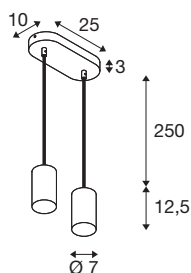

## ASTO TUBE

pendelarmatuur, GU10, pendellengte, 250 cm, max.  
2x10W, wit

De ASTO TUBE pendelarmatuur van aluminium geeft woonruimtes, winkels, restaurants en hotels een individuele lichtbeleving: hij is naar keuze verkrijgbaar met één, twee, drie of vier lampen en met reflectoren in goud, koper of chroom. En dat met de beste prijs-kwaliteitverhouding. De GU10 LED lichtbron zorgt bovendien voor even verblindingvrije als hoogwaardige verlichting. Daarnaast is de pendelarmatuur van aluminium ook snel en eenvoudig te installeren op een netspanning van 230V.

## TECHNISCHE SPECIFICATIES

Art.nr.	1006434
Fitting	GU10
Lichtbronnen	LED GU10 51mm
Aantal fittingen	2
Inclusief lampen	Geen
IP-code	IP 20
Montage	Opbouw
Montagebeschrijving	Plafond
Primaire nominale spanning	220-240V ~50/60Hz
Veiligheidsklasse	I
Wattage	10 W
Omgevingstemperatuur	25 °C
Kleur	wit
Hoogte	12.5 cm
Diameter	7 cm
Pendellengte	250 cm
Nettogewicht	0.978 kg
Brutogewicht	1.046 kg