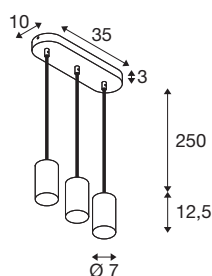

ASTO TUBE

pendelarmatuur, GU10, pendellengte, 250 cm, max.
3x10W, zwart

De ASTO TUBE pendelarmatuur van aluminium geeft woonruimtes, winkels, restaurants en hotels een individuele lichtbeleving: hij is naar keuze verkrijgbaar met één, twee, drie of vier lampen en met reflectoren in goud, koper of chroom. En dat met de beste prijs-kwaliteitverhouding. De GU10 LED lichtbron zorgt bovendien voor even verblindingvrije als hoogwaardige verlichting. Daarnaast is de pendelarmatuur van aluminium ook snel en eenvoudig te installeren op een netspanning van 230V.

TECHNISCHE SPECIFICATIES

Art.nr.	1006435
Fitting	GU10
Lichtbronnen	LED GU10 51mm
Aantal fittingen	3
Inclusief lampen	Geen
IP-code	IP 20
Montage	Opbouw
Montagebeschrijving	Plafond
Primaire nominale spanning	220-240V ~50/60Hz
Veiligheidsklasse	I
Wattage	10 W
Omgevingstemperatuur	25 °C
Kleur	zwart
Hoogte	12.5 cm
Diameter	7 cm
Pendellengte	250 cm
Nettogewicht	1.435 kg
Brutogewicht	1.535 kg